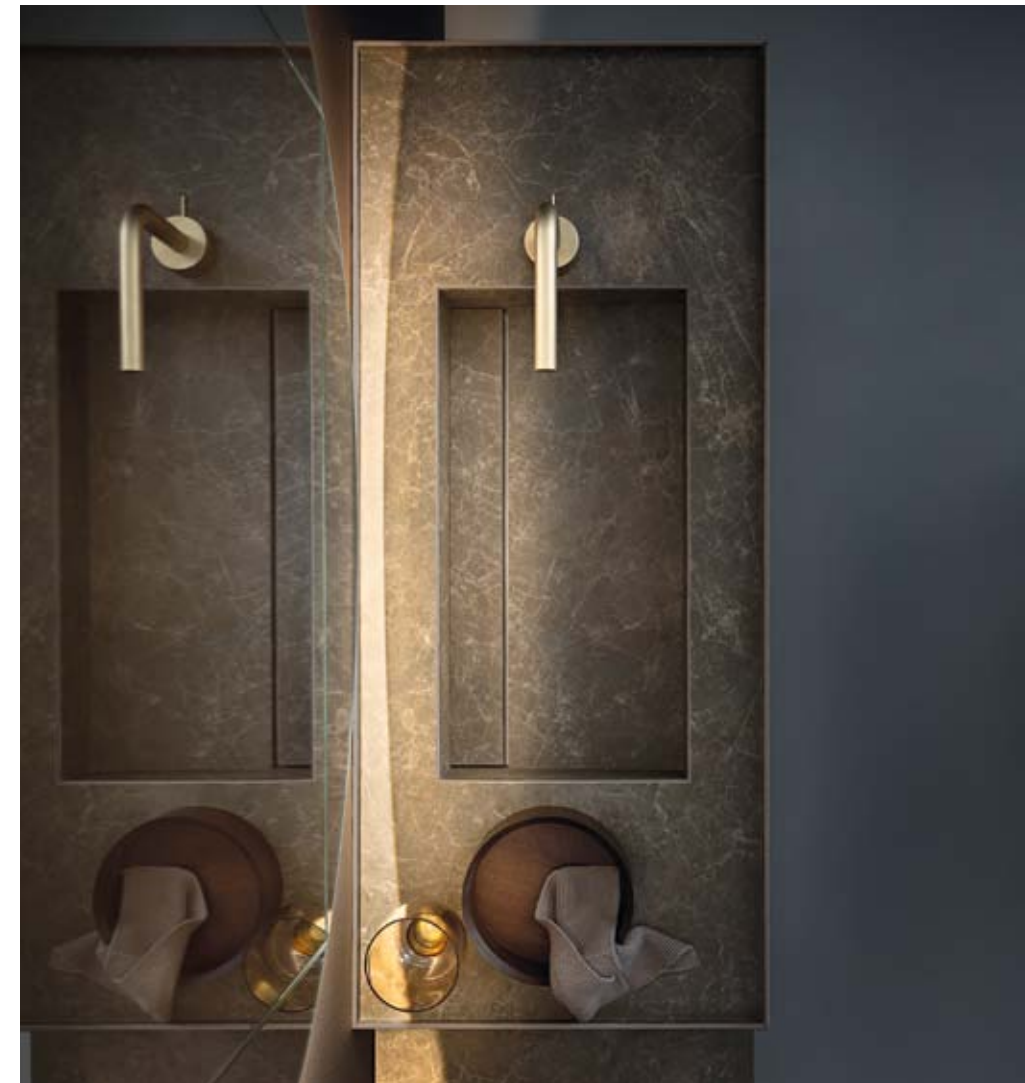

QUARI

Q.3 BATH 275X50/23

Basi 120x35x50 cm con anta a telaio in alluminio **finitura titanio**, pannello interno in **vetro specchiato bronzo**. Lavabo e top 120x15x50/120x1,8x50 cm **Laminam Emperador marron**. Colonna 35x180x23 cm, struttura in alluminio **finitura titanio**, pannello interno in **Laminam Emperador marron**. Pensili 35x120x23 cm con anta a telaio in alluminio **finitura titanio**, pannello interno in **vetro brunito bronzo**. Specchio, diametro 120 cm. Cabinets, 120x35x50 cm, door with aluminium frame in **titanio finish**, internal panel in burnished mirror glass. Wash-basin and top 120x15x50 / 120x1,8x50 cm **matt Laminam Emperador marron**. Column 35x180x23 cm, aluminium structure in **titanio finish**, interior panel in **matt Laminam Emperador marron**. Hanging cabinets 35x120x23 cm, door with **aluminium frame titanio finish**, internal panel in burnished mirror glass. Mirror, 120 cm diameter.

Inquadra il codice QR per consultare e scaricare il **catalogo della collezione QUARI**. Please scan the QR code to consult and download **QUARI collection catalogue**.