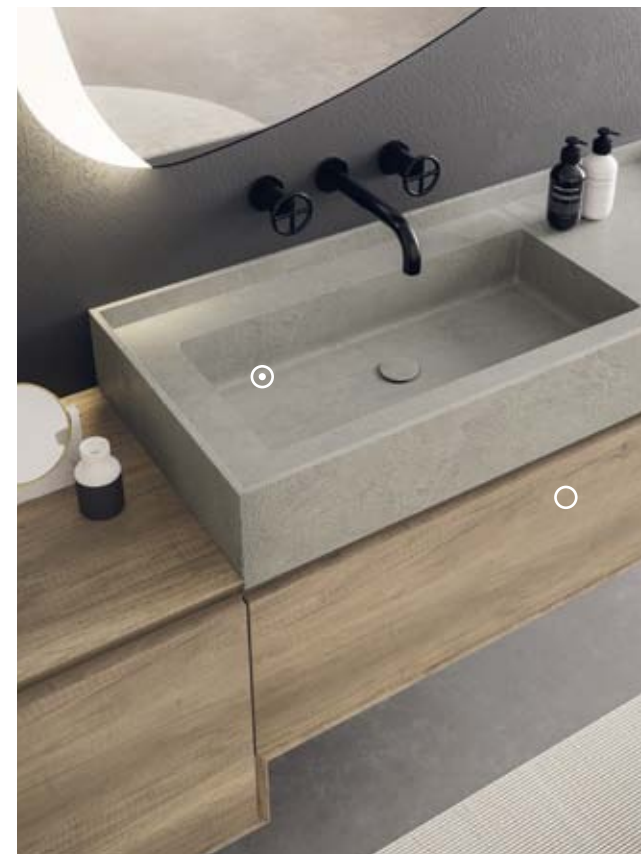

# LIBERA+

L+.07 L.250 CM P.50 CM

Composizione con base sospesa in **HPL rovere barrique**, apertura con push-pull. Piano lavabo integrato e alzatina in **laminam statuario**. Pensili laterali in **hpl rovere barrique** e in **laccato pietra opaco**. Specchio rettangolare premium con retro illuminazione led. L+.07  
 Composizione con base sospesa in **HPL rovere barrique**, apertura con push-pull. Piano lavabo integrato e alzatina in **laminam statuario**. Pensili laterali in **hpl rovere barrique** e in **laccato pietra opaco**. Specchio rettangolare premium con retro illuminazione led.

# LIBERA+

L+.15 L. 169 CM P. 50 CM

Composizione in **hpl rovere monet** con vani a giorno in **laccato grigio seta opaco**. Apertura con gola orizzontale. Piano lavabo integrato in **teknorit grigio seta** spessore 12 cm. Specchio rettangolare Moon, con profilo in alluminio bianco, completo di led frontali perimetrali. **HPL rovere monet** composition with **grigio seta matt lacquered** open units. Horizontal opening. **Grigio seta teknorit** wash-basin top, 12 cm thick. Rectangular Moon mirror, with aluminum frame and frontal perimeter led lighting.

# LIBERA+

L+.14 L. 174 CM P. 50 CM

○ Composizione in **hpl rovere monet**, apertura con gola orizzontale. Composition in **HPL rovere monet**, horizontal opening.

⊙ Nuovo piano lavabo integrato con alzatina 4 lati in **cemento grigio chiaro** e vano a giorno laterale. New integrated wash-basin top with lip all around in **grigio chiaro cement** and lateral open unit.