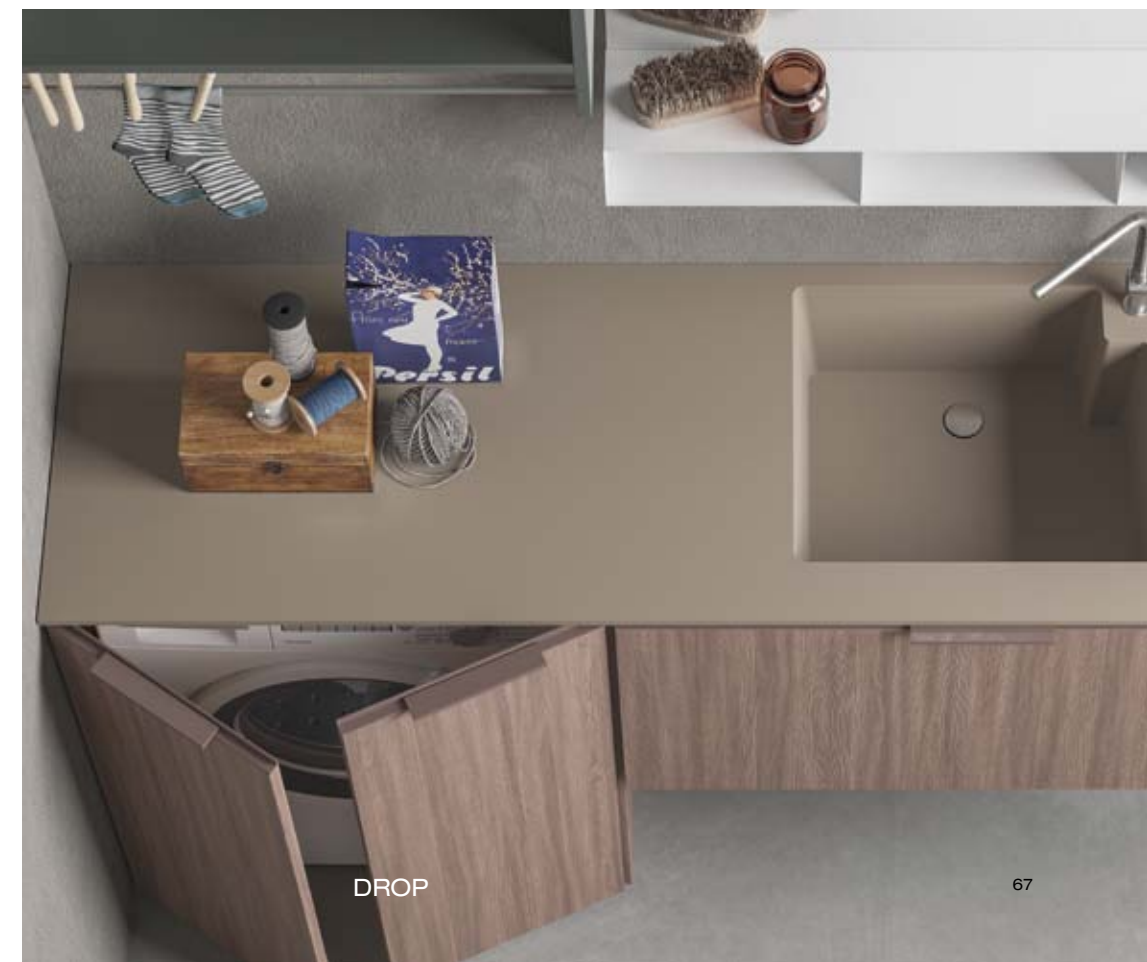

DROP

DESIGN STUDIO PLAZZOGNA